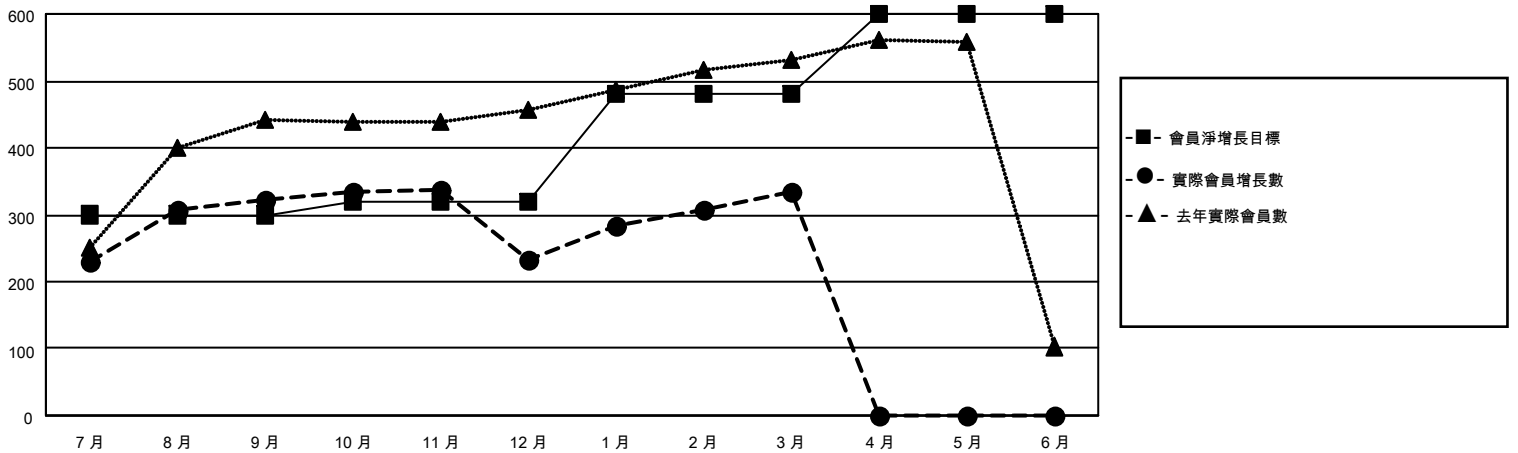

# MONTHLY MEMBERSHIP PROGRESS REPORT

District 300B 3

Results as of: 3/31/2026

GMT:

地點 REP OF CHINA

GMT憲章區

分會			
成果 2025-2026			
季	新分會目標	新會	會員流失的分會
7月/8月/9月	5	1	0
10月/11月/12月	0	0	0
1月/2月/3月	3	3	0
4月/5月/6月	2	0	0

位會員@每位須繳			
成果 2025-2026			
季	會員淨增長目標	實際會員增長數	實際退會會員 (包括轉會)
7月/8月/9月	300	371	16
10月/11月/12月	20	27	113
1月/2月/3月	160	137	11
4月/5月/6月	120	0	0

目標與實際新會累積

目標和實際會員累積

已取消的分會: 0	77 CLUBS OF 90 增添1位或以上的新會員	性別分佈	
放棄的會員		男	1,935 (64.74%)
過世 2	<a href="#">點擊這裡取得彙計會員數據</a>	女	1,051 (35.16%)
分會已取消 0		總計家庭單位會員數	12
其他 138		支付減半會費的家庭會員	7
總計 140			