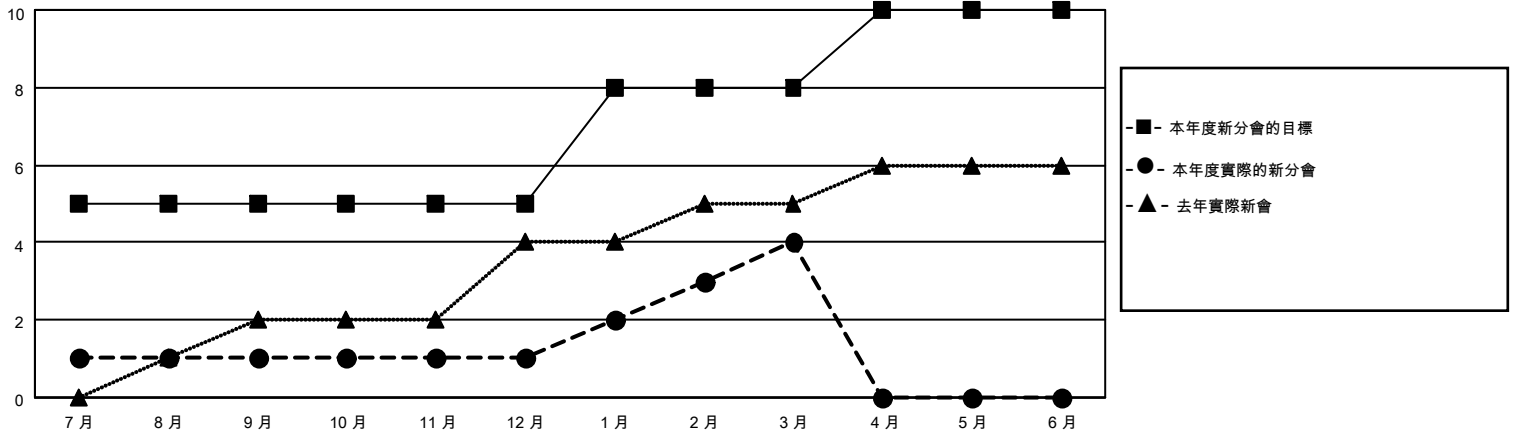

MONTHLY MEMBERSHIP PROGRESS REPORT

District 300B 3

Results as of: 3/31/2026

GMT:

地點 REP OF CHINA

GMT憲章區

分會			
成果 2025-2026			
季	新分會目標	新會	會員流失的分會
7月/8月/9月	5	1	0
10月/11月/12月	0	0	0
1月/2月/3月	3	3	0
4月/5月/6月	2	0	0

位會員@每位須繳			
成果 2025-2026			
季	會員淨增長目標	實際會員增長數	實際退會會員 (包括轉會)
7月/8月/9月	300	371	16
10月/11月/12月	20	27	113
1月/2月/3月	160	137	11
4月/5月/6月	120	0	0

目標與實際新會累積